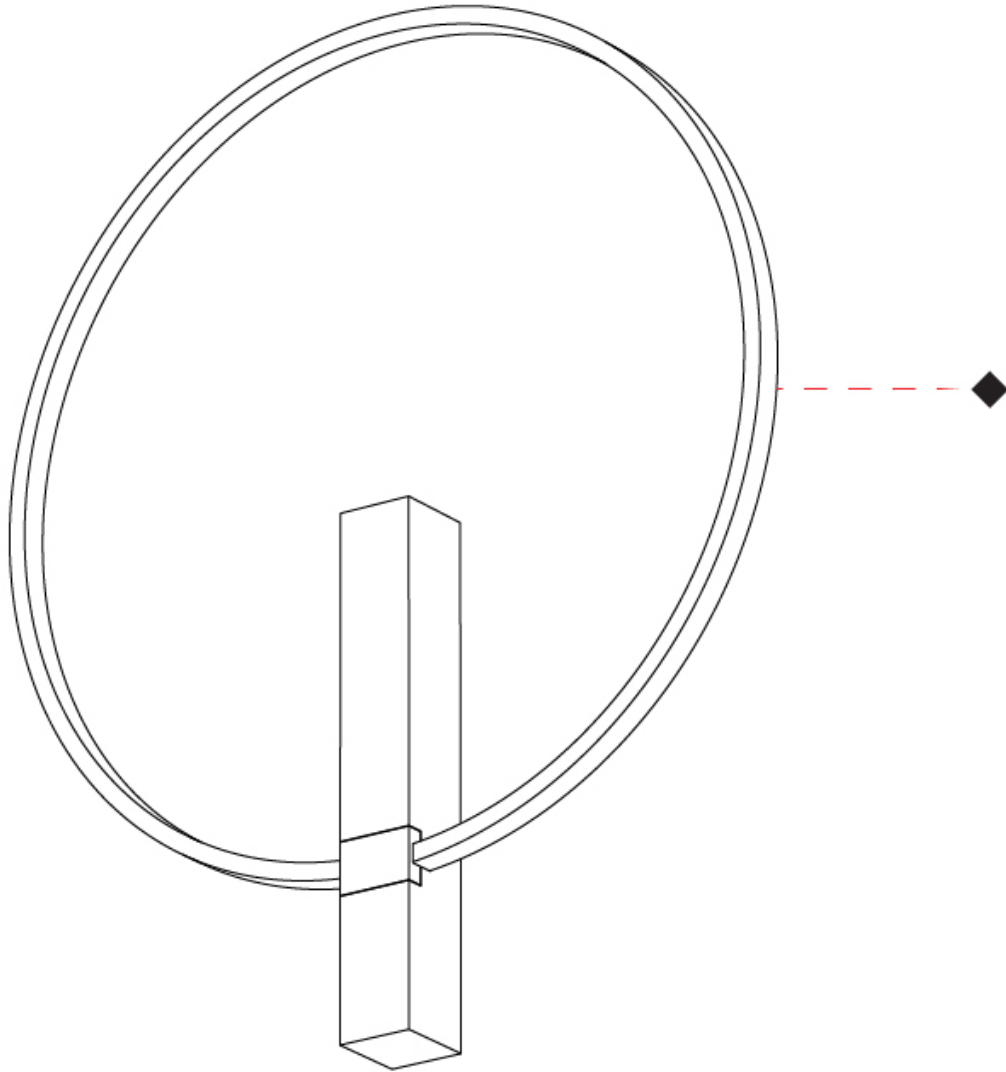

PROJECT
TYPE
SPECIFIER
QUANTITY
DATE

Ø808mm 31 ¹³/₁₆ "

JUST BLACK HALO SURFACE

A33383-

PROJECT	_____
TYPE	_____
SPECIFIER	_____
QUANTITY	_____
DATE	_____

A

PROJECT

TYPE